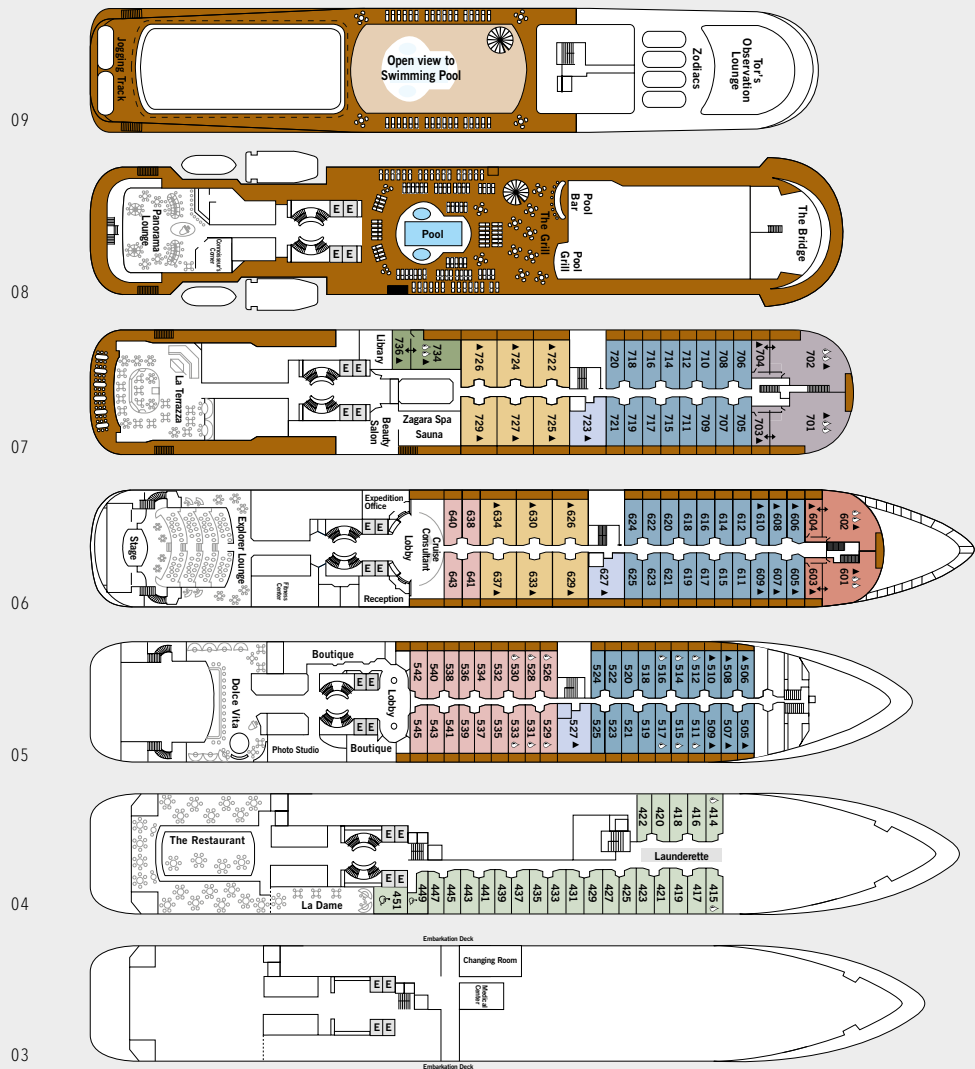

CATÉGORIES DES SUITES

Owner's Suite
Grand Suite
Royal Suite
Silver Suite
Medallion Suite
Deluxe Veranda Suite
Veranda Suite
Vista Suite